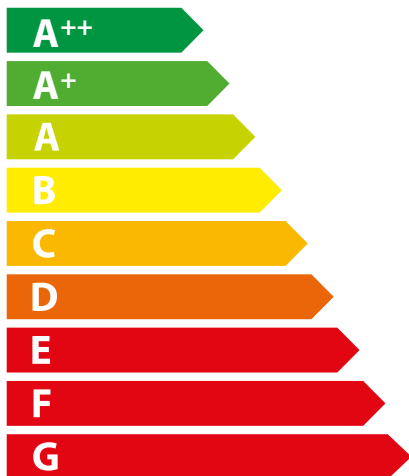

ENERG

енергия · ενεργεια

Extraflame[®]

ILARY PLUS - BIANCO

8,0
kW

ENERGIA · ЕНЕРГИЯ · ΕΝΕΡΓΕΙΑ · ENERGIJA · ENERGY · ENERGIE · ENERGI

2015/1186

ENERG

енергия · ενεργεια

Extraflame®

ILARY PLUS - NERO

8,0
kW

ENERGIA · ЕНЕРГИЯ · ΕΝΕΡΓΕΙΑ · ENERGIJA · ENERGY · ENERGIE · ENERGI

2015/1186