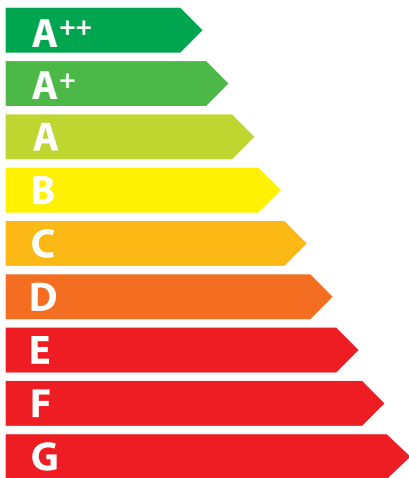

ENERG

енергия · ενεργεια

Y

IJA

IE

IA

NORDICA®

WANDA EVO
- BIANCO INFINITY

A⁺

8,5
kW

ENERGIA · ЕНЕРГИЯ · ΕΝΕΡΓΕΙΑ · ENERGIJA · ENERGY · ENERGIE · ENERGI

2015/1186